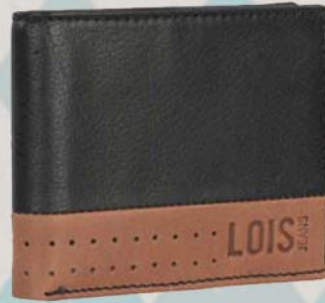

CONJ. DE BELEZA
PC74 65
2121V90
20,5*19,5*6,5 CM

CONJ. DE BELEZA
PC74 67
2121V90
20,5*19,5*6,5 CM

FELIZ
DIA DO
PAI

M205 401
2117V95
11*9*1.5CM

M205 408
2117V95
11*8.5*1 CM

M205 409
2121V50
10.5*8.5*2 CM

M205 402
2110V85
11*7*1CM

www.1bigo.pt

FELIZ
DIA DO
PAI

M205 410
2113V80
11*7*1CM

M205 411
2119V35
11*8.5*1.5CM

M205 418
2116V60
11*8*1CM

M205 420
2118V65
11*9*1.5CM

FELIZ
DIA DO
PAI

Lois
PORTA-CARTÕES