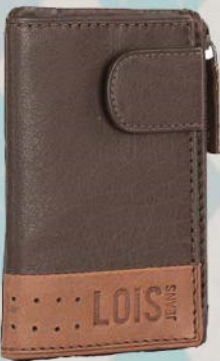

CONJ. DE BELEZA
PC74 65
2121V90
20,5*19,5*6,5 CM

CONJ. DE BELEZA
PC74 67
2121V90
20,5*19,5*6,5 CM

FELIZ
DIA DO
PAI

M205 401
2117V95
11*9*1.5CM

M205 408
2117V95
11*8.5*1 CM

M205 409
2121V50
10.5*8.5*2 CM

M205 402
2110V85
11*7*1CM

www.1bigo.pt

FELIZ
DIA DO
PAI

M205 410
2113V80
11*7*1CM

M205 411
2119V35
11*8.5*1.5CM

M205 418
2116V60
11*8*1CM

M205 420
2118V65
11*9*1.5CM

FELIZ
DIA DO
PAI

Lois
PORTA-CARTÕES