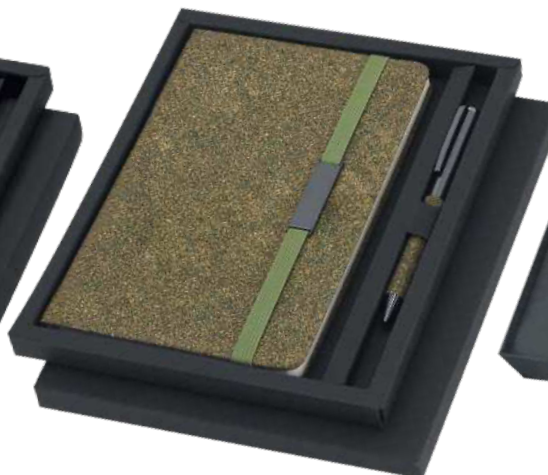

80 Sheets Lined

Kassex 21378

Set. Bloc PU Reciclada. Portada Rígida. 80 Hojas. Bolígrafo Aluminio Reciclado.

Set. Bloco de Notas PU Reciclada. Capa Rígida. 80 Folhas. Esferográfica Alumínio Reciclado.

Set. Notepad Recycled PU. Hard Cover. 80 Sheets. Recycled Aluminium Pen.

23.7 x 1.8 x 19.2 cm

30 / 15

Print Code: F(1), C(1), L1

80 Sheets Lined

Malcon 21926

Set. Fibra de Té. Bloc Portada Rígida. 80 Hojas. Bolígrafo.

Set. Fibra de Chá. Bloco de Notas Capa Rígida. 80 Folhas. Esferográfica.

Set. Tea Fiber. Notepad Hard Cover. 80 Sheets. Pen.

24 x 1.8 x 19.5 cm

30 / 15

Print Code: F(1), L1, L2, N(8), DTF2

80 Sheets Lined

RPET

Meryll 21737

Set. Poliéster 300D RPET/ Metal. Bloc Portada Rígida. 80 Hojas. Bolígrafo. Llavero.

Set. Poliéster 300D RPET/ Metal. Bloco de Notas Capa Rígida. 80 Folhas. Esferográfica. Porta-Chaves.

Set. Polyester 300D RPET/ Metal. Notepad Hard Cover. 80 Sheets. Pen. Keyring.

22.7 x 2.5 x 22 cm

20 / 10

Print Code: F(1), C(1), D(1), L1, N(8), DTF2