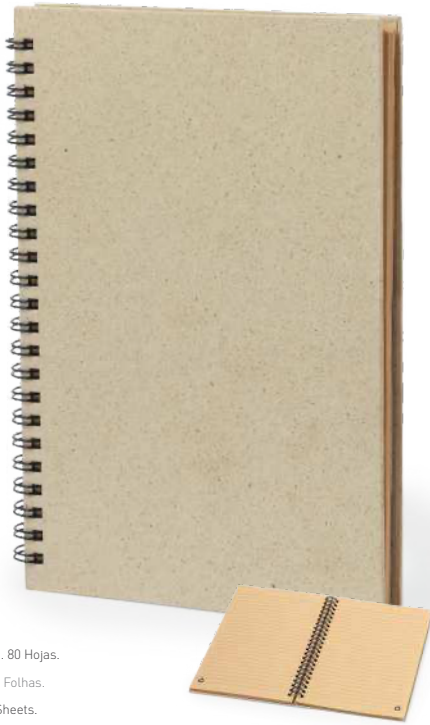

GRASS
PAPER

80 Sheets
Lined

Nigmar 20942

Libreta. Papel de Hierba. Portada Rígida. 80 Hojas.

Caderno. Papel de Erva. Capa Rígida. 80 Folhas.

Notebook. Grass Paper. Hard Cover. 80 Sheets.

15 x 21.2 x 1.7 cm 50 / 25 Print Code: F(1)