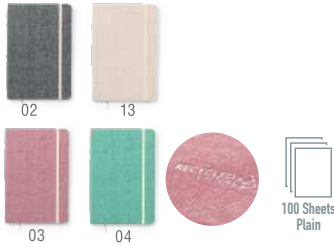

Chancy 1889

DTF PRINTING

Bloc Notas. Algodón Reciclado. Portada Rígida. 100 Hojas.

Notepad. Recycled Cotton. Hard Cover. 100 Sheets.

14 x 21 x 1,5 cm 50 / 25
Print Code: F(1), N(8), DTF2