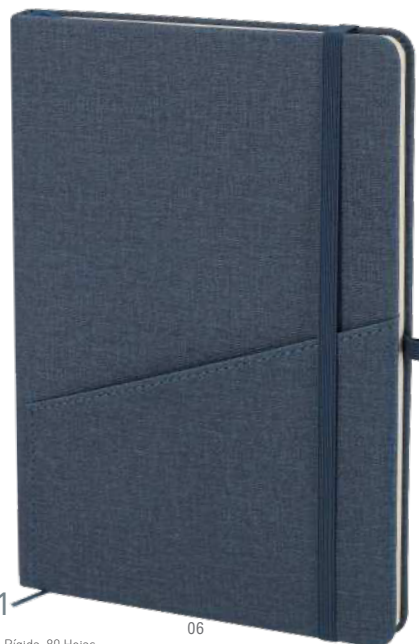

Print Code: F(1), L1, N(8), DTF2

NEW!

08

02

80 Sheets Lined

06

Waylon 22011

Bloc Notas. PU Reciclada. Portada Rígida. 80 Hojas.