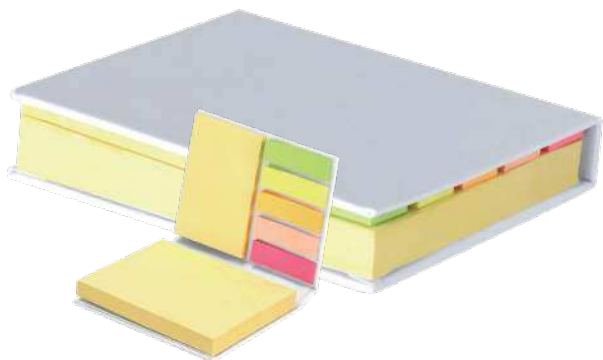

Quepro 22046 Digital

Bloc Notas, Cartón Reciclado. 50 Notas Adhesivas 7,5 x 10 cm. 25 Notas Adhesivas 5 x 7,5 cm. 125 Mininotas Adhesivas 1,2 x 4,5 cm.

Bloco de Notas, Cartão Reciclado. 50 Notas Adesivas 7,5 x 10 cm. 25 Notas Adesivas 5 x 7,5 cm. 125 Mini Notas Adesivas 1,2 x 4,5 cm.

Sticky Notepad, Recycled Cardboard. 50 Sticky Notes 7,5 x 10 cm. 25 Sticky Notes 5 x 7,5 cm. 125 Mini Sticky Notes 1,2 x 4,5 cm.

8,1 x 10,5 x 1,7 cm 100 / 50 Print Code: C(4), W