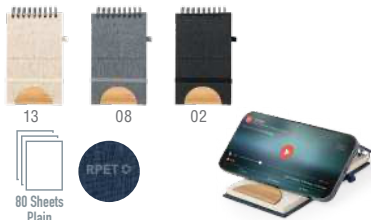

Ecocard 3190

Libreta. Cartón Reciclado. Portada Rígida. 70 Hojas. Bolígrafo Cartón Reciclado Incluido.

Caderno. Cartão Reciclado. Capa Rígida. 70 Folhas. Esferográfica Cartão Reciclado Incluída.

Notebook. Recycled Cardboard. Hard Cover. 70 Sheets. Recycled Cardboard Pen Included.

9.7 x 14.4 x 1 cm 100 / 50
Print Code: F(4), C(4)

02

Yakis 4342

Digital MATERIAL

Bloc Notas. Cartón. Portada Rígida. 80 Hojas.

Bloco de Notas. Cartão. Capa Rígida. 80 Folhas.

Notepad. Cardboard. Hard Cover. 80 Sheets.

9 x 14 x 1.3 cm 100 / 50
Print Code: E(4), T, W

Heiwor 20939

Notebook. Recycled Milk Cartons. Hard Cover. 80 Sheets. Recycled Milk Cartons Pen Included.

9.6 x 15.2 x 1.7 cm 100 / 50
Print Code: F(4), C(4)

Tumiz 6018

70 Sheets Lined

Libreta. Bambú. Portada Rígida. 70 Hojas. Bolígrafo Bambú Incluido. Carga Jumbo.

Caderno. Bambu. Capa Rígida. 70 Folhas. Esferográfica Bambu Incluída. Carga Jumbo.

Notebook. Bamboo. Hard Cover. 70 Sheets. Bamboo Pen Included. Jumbo Refill.

10 x 15 x 1.6 cm 100 / 25
Print Code: F(1), C(4)

Alyxa 20955

DTF PRINTING

Libreta Soporte. Poliéster 300D RPET/ Bambú. Portada Rígida. 80 Hojas.

Caderno Suporte. Poliéster 300D RPET/ Bambu. Capa Rígida. 80 Folhas.

Holder Notebook. Polyester 300D RPET/ Bamboo. Hard Cover. 80 Sheets.

8.8 x 16 x 2 cm 100 / 50
Print Code: F(1), L1, N(8), DTF2

06

Duxo 3216

60 Sheets Lined

Minilibreta. PP. 60 Hojas. Bolígrafo Incluido.

Mini Caderno. PP. 60 Folhas. Esferográfica Incluída.

Mini Notebook. PP. 60 Sheets. Pen Included.

7 x 9.5 x 0.7 cm 300 / 50
Print Code: E(4), C(1)

03