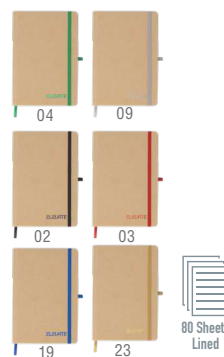

Cosnova 22400

Bloc Notas. Cartón Reciclado. Portada Rígida. 80 Hojas.

Bloco de Notas. Cartão Reciclado. Capa Rígida. 80 Folhas.

Noteпад. Recycled Cardboard. Hard Cover. 80 Sheets.

14.3 x 21 x 1.1 cm 40 / 20 Print Code: E(4), L2

NEW!

SPECIAL
LASER ENGRAVING
MATCHING COLOUR

Natyel 22365

Bloc Notas. Cartón Reciclado. Portada Rígida. 80 Hojas.

Bloco de Notas. Cartão Reciclado. Capa Rígida. 80 Folhas.

Noteпад. Recycled Cardboard. Hard Cover. 80 Sheets.

14.3 x 21 x 1.1 cm 40 / 20 Print Code: E(4), L2

SPECIAL
LASER ENGRAVING
MATCHING COLOUR