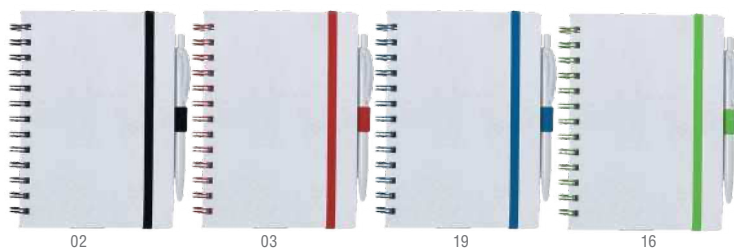

15 x 18.2 x 1.9 cm 50 / 25 Print Code: F(4), C(4)

70 Sheets Plain

Tecnar 4730

Koguel 4729

04

19

02

03