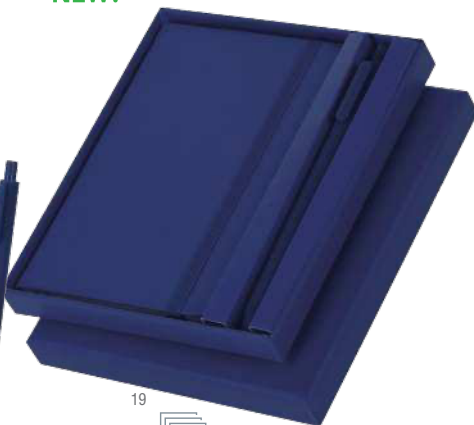

NEW!

19

80 Sheets Plain

Garrick 22412

Set. PU. Acabado Caucho. Bloc Portada Rígida. 80 Hojas. Bolígrafo Acabado Caucho.

Set. PU. Acabamento Aborachado. Bloco de Notas Capa Rígida. 80 Folhas. Esferográfica Acabamento Aborachado.

15.6 x 1.8 x 13.8 cm 60 / 30 Print Code: F(1), L1, T, W