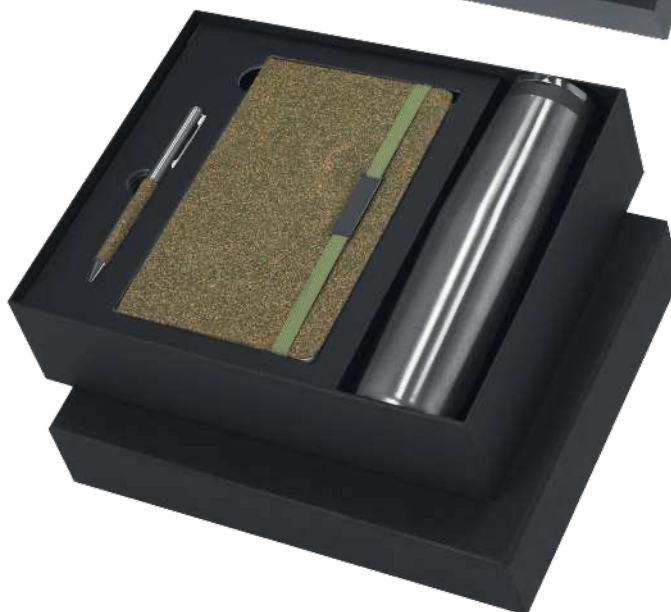

Kaley 21927

Digital DTF PRINTING

Set. Bidón Térmico Aço Inox, 500 ml. Bloc Fibra de Té, Portada Rígida, 80 Hojas. Bolígrafo Fibra de Té.

Set. Garrafa Térmica Aço Inox, 500 ml. Bloco Fibra de Chá, Capa Rígida. 80 Folhas. Esferográfica Fibra de Chá.

Set. Insulated Bottle Stainless Steel, 500 ml. Notepad Tea Fiber, Hard Cover. 80 Sheets. Pen Tea Fiber.

30.5 x 8 x 25 cm 10 Print Code: F(1), L1, L2, N(8), DTF2