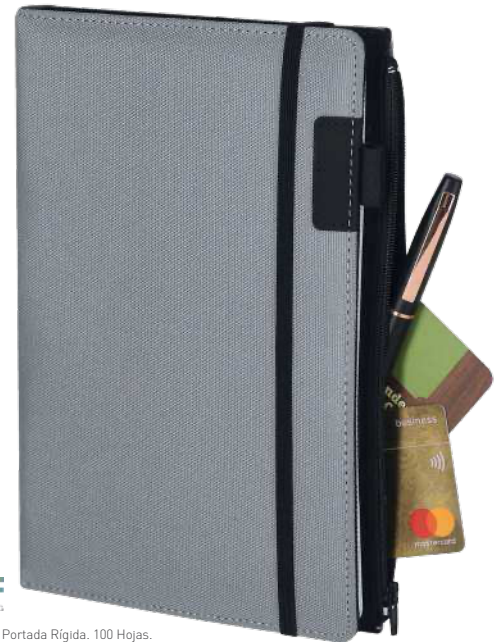

100 Sheets Lined

Xeria 1940 Digital PRINTING

Bloc Notas. PU. Portada Rígida. 100 Hojas.

Bloco de Notas. PU. Capa Rígida. 100 Folhas.

Notepad. PU. Hard Cover. 100 Sheets.

14.7 x 21 x 1.5 cm 50 / 25 Print Code: F(1), L2, W

CARD HOLDER

02

08

80 Sheets Lined

Flitfud 21897 DTF PRINTING

06

Bloc Notas. Poliéster 300D RPET/ PU. Portada Rígida. 80 Hojas.

Bloco de Notas. Poliéster 300D RPET/ PU. Capa Rígida. 80 Folhas.

Notepad. Polyester 300D RPET/ PU. Hard Cover. 80 Sheets.

14.3 x 21 x 2.2 cm 50 / 25 Print Code: F(1), L1, N(8), DTF2

80 Sheets Lined

Arlex 21394 DTF PRINTING

Bloc Notas. PU. Portada Rígida. 80 Hojas.

Bloco de Notas. PU. Capa Rígida. 80 Folhas.

Notepad. PU. Hard Cover. 80 Sheets.

14.8 x 21.2 x 1.7 cm 50 / 25 Print Code: F(1), N(8), DTF2

100 Sheets Lined

Katz 21368 DTF PRINTING

Bloc Notas Funda. Poliéster 600D RPET. Portada Rígida. 100 Hojas.

Bloco de Notas Bolsa. Poliéster 600D RPET. Capa Rígida. 100 Folhas.

Notepad Pouch. Polyester 600D RPET. Hard Cover. 100 Sheets.

15.5 x 22.1 x 2.6 cm 30 Print Code: F(1), N(8), DTF2