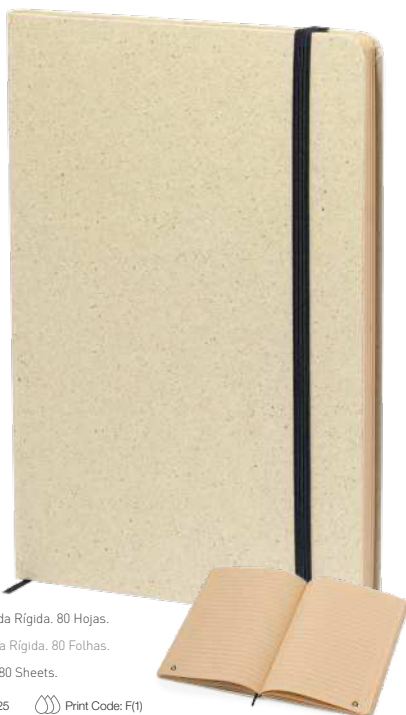

Yerx 20943

Bloc Notas. Papel de Hierba. Portada Rígida. 80 Hojas.

Bloco de Notas. Papel de Erva. Capa Rígida. 80 Folhas.

Notepad. Grass Paper. Hard Cover. 80 Sheets.

14 x 21 x 1.3 cm 50 / 25 Print Code: F(1)

Fruit
Paper

18

614

03

13