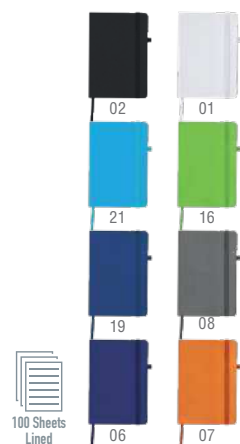

NEW!

NEW!

Krixor 22122

Bloc Notas. PU Reciclada. Portada Rígida. 100 Hojas.

Bloco de Notas. PU Reciclado. Capa Rígida. 100 Folhas.

Notepad. Recycled PU. Hard Cover. 100 Sheets.

📏 21 x 14.7 x 1.5 cm 📖 50 / 25 🔄 Print Code: F(1)

Trekon 22123

Bloc Notas. PU Reciclada. Portada Flexible. 80 Hojas.

Bloco de Notas. PU Reciclado. Capa Flexível. 80 Folhas.

Notepad. Recycled PU. Flexible Cover. 80 Sheets.

📏 14.8 x 21 x 1.1 cm 📖 50 / 25 🔄 Print Code: F(1)

Zimax 20219 Digital

Bloc Notas. PU Reciclada. Portada Rígida. 100 Hojas.

Bloco de Notas. PU Reciclado. Capa Rígida. 100 Folhas.

Notepad. Recycled PU. Hard Cover. 100 Sheets.

📏 14.7 x 21 x 1.5 cm 📖 50 / 25 🔄 Print Code: E(1), T, W

Lazox 21312

Bloc Notas. PU Reciclada. Portada Flexible. 80 Hojas.

Bloco de Notas. PU Reciclado. Capa Flexível. 80 Folhas.

Notepad. Recycled PU. Flexible Cover. 80 Sheets.

📏 14.8 x 21 x 1 cm 📖 50 / 25 🔄 Print Code: F(1)