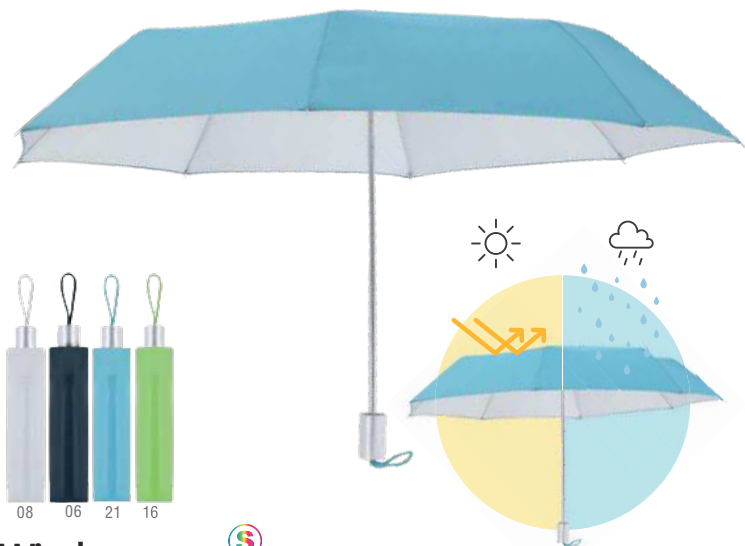

Brosmon 5707

Paraguas. Pongee 190T. Varillas Fibra de Vidrio. 21". Sistema Antiviento. Funda Pongee.
Chapéu de Chuva. Pongee 190T. Varas Fibra de Vidro. 21". Sistema Anti-Vento. Bolsa Pongee.
Umbrella. Pongee 190T. Fibreglass Ribs. 21". Windproof. Pongee Pouch.

☒ Ø 98 cm ☑ 30 / 10 ☎ Print Code: G(1), N1(8), R

Winsler 21521

Paraguas. Poliéster 190T. Varillas Metal. 21". Protección Rayos UV. Funda Poliéster.
Chapéu de Chuva. Poliéster 190T. Varas Metal. 21". Proteção Raios UV. Bolsa Poliéster.
Umbrella. Polyester 190T. Metal Ribs. 21". UV Protection. Polyester Pouch.

☒ Ø 96 cm ☑ 60 ☎ Print Code: G(1), N1(8), R