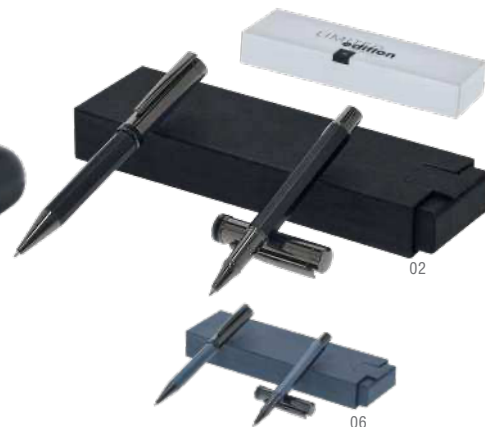

Licken 21411

Set. Aluminio/ Acero Inox. Bolígrafo y Roller.
Set. Aluminio/ Aço Inox. Esferográfica e Roller.
Set. Aluminium/ Stainless Steel. Pen and Roller.

Ø 1.3 x 13.3 cm 100 / 50 Print Code: C(1), D(1), L1