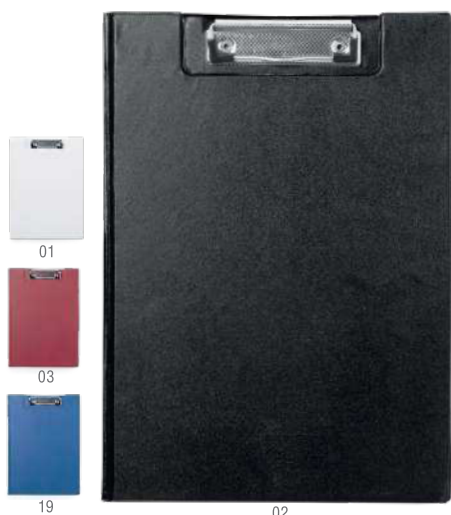

33 x 24 x 0.5 cm 200 / 50 Print Code: E(1)

Clasor 3774

Carpeta. PVC.
Pasta. PVC.
Folder. PVC.

23 x 31.5 x 0.5 cm 50 Print Code: E(1)

Lunaro 22032

Organizador. Bambú.
Organizador. Bambú.
Organizer. Bamboo.

22.4 x 32.7 x 1.8 cm 50 / 25 Print Code: F(1), L2