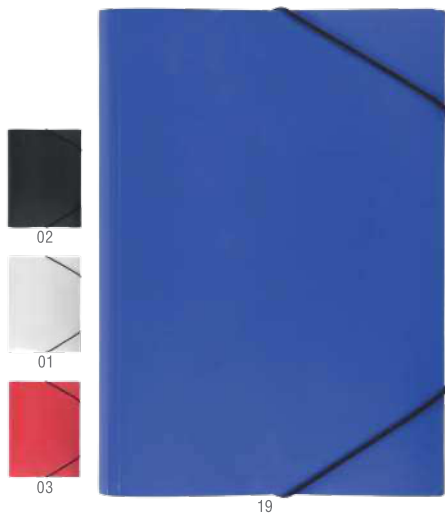

Alpin 3157

Carpeta. PP.
Pasta. PP.
Folder. PP.

24 x 31.5 x 0.5 cm 100 / 25 Print Code: E(1)