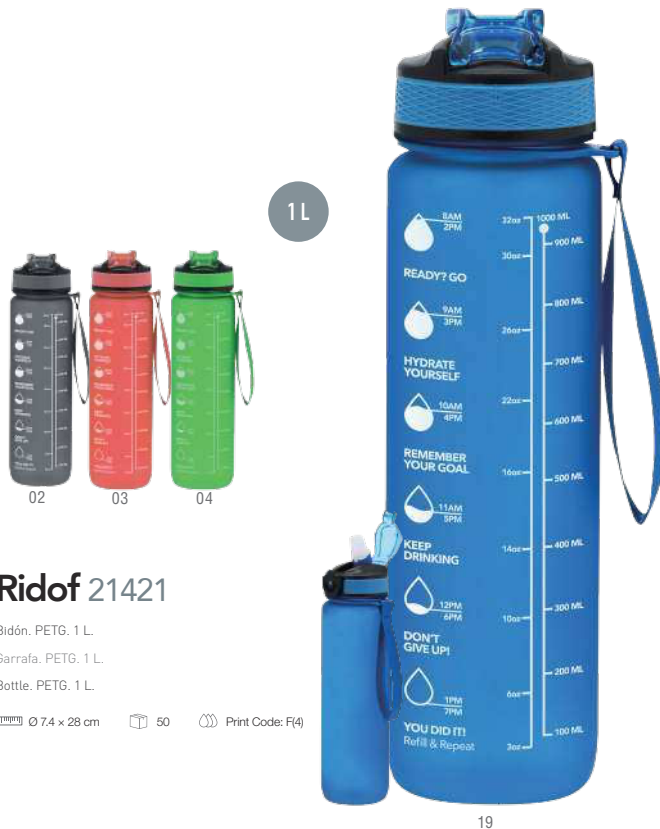

Ridof 21421

Bidón. PETG. 1 L.

Garrafa. PETG. 1 L.

Bottle. PETG. 1 L.

Ø 7.4 x 28 cm 50 Print Code: F(4)