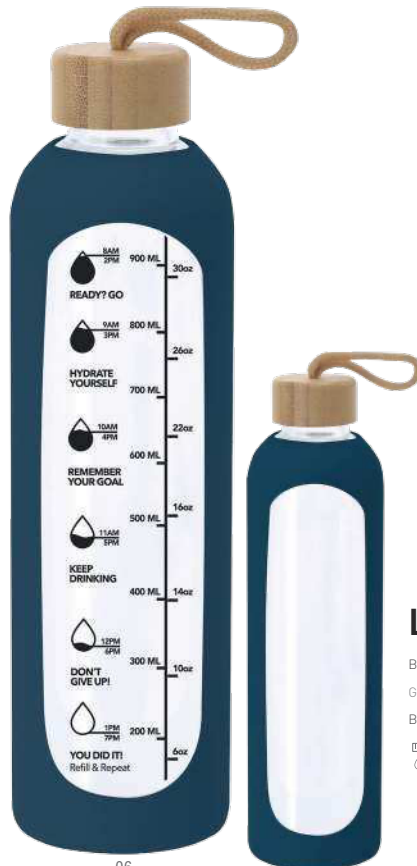

702 02 21 16 07 03 22 216

Lecit 6871

Bidón. RPET/ Acero Inox. 600 ml.

Garrafa. RPET/ Aço Inox. 600 ml.

Bottle. RPET/ Stainless Steel. 600 ml.

📏 Ø 6.5 × 21 cm 📦 50 🖨️ Print Code: F(4), L1

600 ml

19

NEW!

1L

ltear 22124

Bidón. RPET/ Acero Inox. 1 L.

Garrafa. RPET/ Aço Inox. 1 L.

Bottle. RPET/ Stainless Steel. 1 L.

📏 Ø 7.5 × 28 cm 📦 50 🖨️ Print Code: F(4)

01

02

1L

06

800 ml

Luxan 22031

Bidón. RPET/ Acero Inox/ Bambú. 800 ml.

Garrafa. RPET/ Aço Inox/ Bambu. 800 ml.

Bottle. RPET/ Stainless Steel/ Bamboo. 800 ml.

📏 Ø 7.4 × 26 cm 📦 50 🖨️ Print Code: F(4), L1, WR