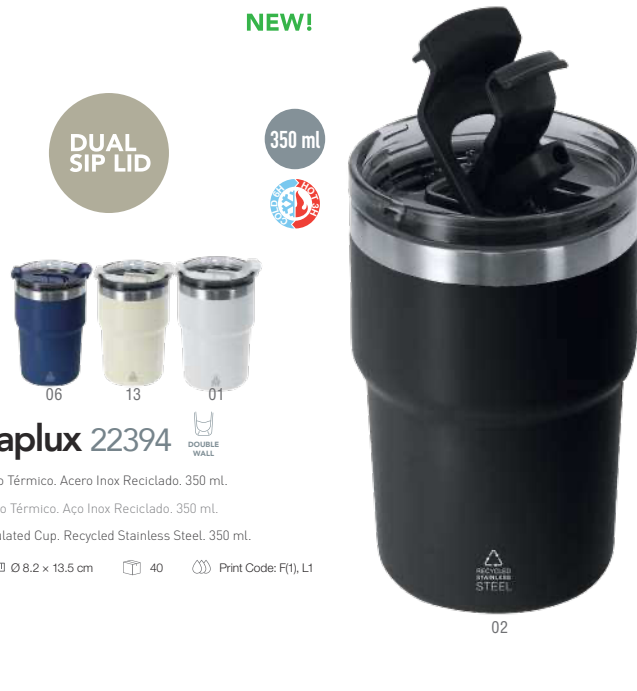

Laplux 22394

Vaso Térmico. Acero Inox Reciclado. 350 ml.
Copo Térmico. Aço Inox Reciclado. 350 ml.
Insulated Cup. Recycled Stainless Steel. 350 ml.

Ø 8.2 x 13.5 cm 40 Print Code: F(1), L1

06

13

01

02