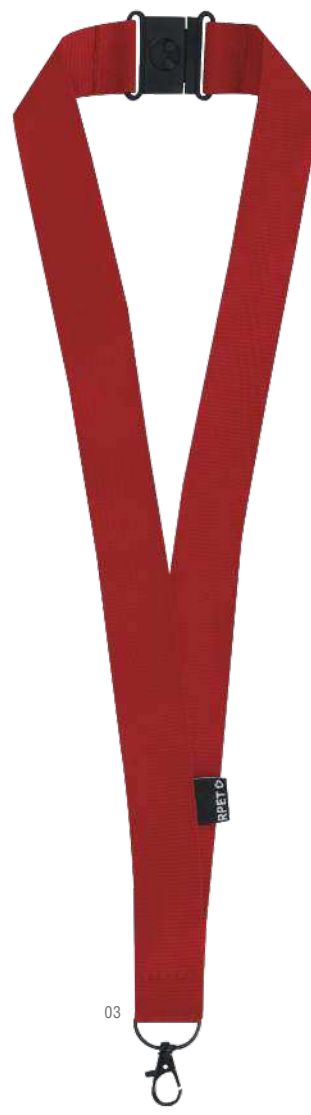

16

01 02 03 04 05 06 07 11 19 21 22 17

DTF

Neck 8780

Lanyard. Poliéster.

Lanyard. Poliéster.

Lanyard. Polyester.

2 x 50 cm 800 / 100
Print Code: G(1), N(8), R, DTF1