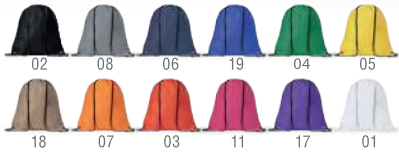

Hera 4049 SUBLIMATION

Mochila. Non-Woven.
Mochila. Non-Woven.
Drawstring Bag. Non-Woven.

36 x 42 cm 300 / 10 Print Code: F(1)