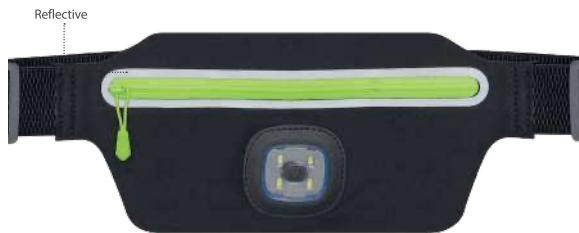

03

**NEW!**

**Jotham 22458**

Riñonera. Poliéster. 4 Ledes. 3 Posiciones de Luz. Batería 300 mAh.  
 Bolsa de Cintura. Poliéster. 4 Ledes. 3 Posições de Luz. Batería 300 mAh.  
 Waistbag. Polyester. 4 Ledes. 3 Light Modes. Battery 300 mAh.  
 25 x 12 cm 100 / 50  
 Print Code: N(8)