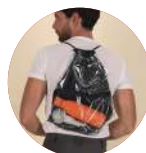

01

02

03

19

Selasi 20903

Mochila Portadorsal. Poliéster 210D.

Mochila Porta-Dorsal. Poliéster 210D.

Race Number Drawstring Bag. Polyester 210D.

40 x 45 cm 200 / 50 Print Code: F(1), N(8), R