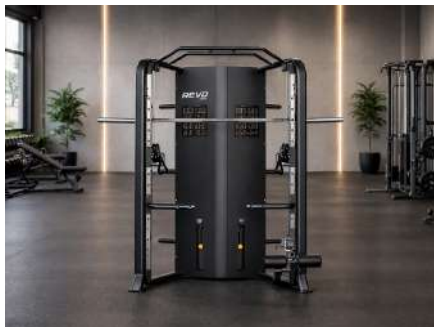

MÁQUA MUSCU

MULTI POWER