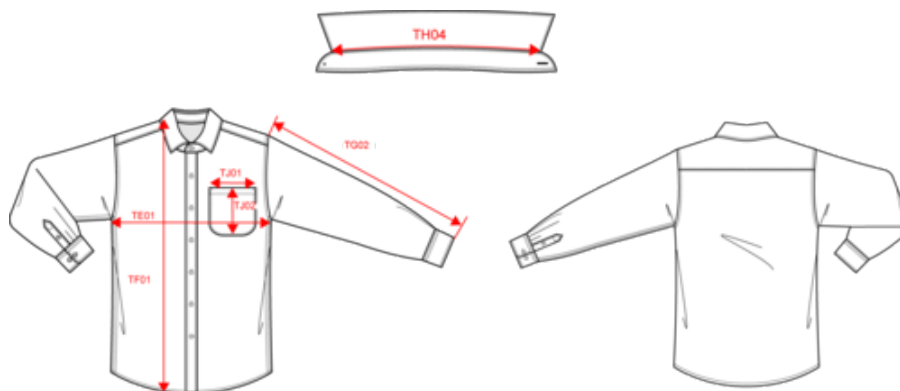

KARIBAN

K545

Camisa popeline poliéster / algodão de tratamento fácil

Dimensão

Measurements in cm	XS	S	M	L	XL	XXL	3XL	4XL	5XL	6XL
TE01 - 1/2 chest width at 1.5cm below armhole	52.00	55.00	58.00	61.00	64.00	67.00	70.00	73.00	76.00	79.00
TF01 - Total height from HSP	71.50	73.50	75.50	77.50	79.50	81.50	83.50	85.50	87.50	89.50
TG02 - Long sleeve length	62.00	63.00	64.00	65.00	66.00	67.00	68.00	69.00	70.00	71.00
TH04 - Neckline length on collar from middle to middle	39.40	40.60	41.80	43.00	44.20	45.40	46.60	47.80	49.00	50.20
TJ01 - Chest patched pocket(s) top width	11.00	12.00	12.00	13.00	13.00	14.00	14.00	15.00	15.00	16.00
TJ02 - Chest patched pocket(s) height at highest point	12.00	13.00	13.00	14.00	14.00	15.00	15.00	16.00	16.00	17.00