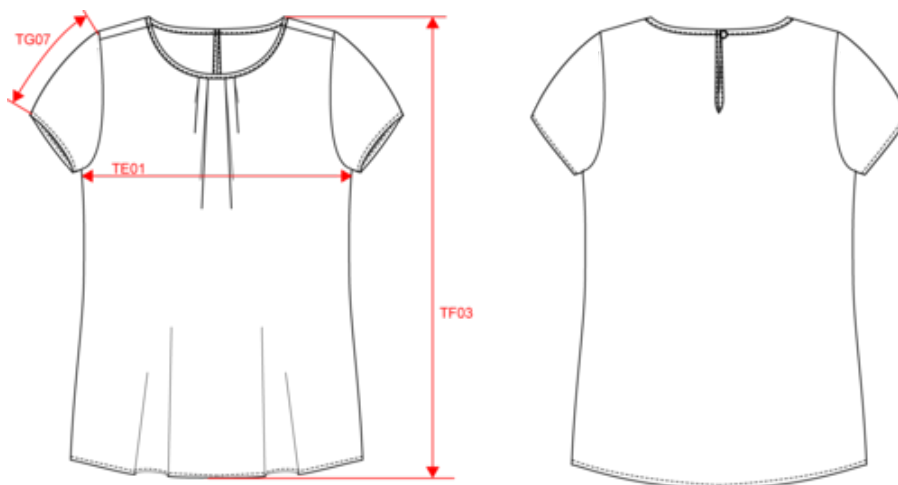

100% poliéster. Material em crepe leve e fluido. Decote redondo. Pequenos franzidos no decote à frente. Fechamento na parte de trás com um botão coberto.

34 PT (34 FR) 36 PT (36 FR) 38 PT (38 FR) 40 PT (40 FR)
42 PT (42 FR) 44 PT (44 FR) 46 PT (46 FR)

62064000

Black

Deep
Sea
Blue

Off
White

KARIBAN

K5002

Blusa de senhora em crepe de manga curta

Dimensão

Measurements in cm	34 FR	36 FR	38 FR	40 FR	42 FR	44 FR	46 FR
TE01 - 1/2 chest width at 1.5cm below armhole	45.50	47.50	49.50	51.50	53.50	55.50	57.50
TF03 - Front total height from HSP	63.00	64.00	65.00	66.00	67.00	68.00	69.00
TG07 - Short sleeve length	11.00	11.50	12.00	12.50	13.00	13.50	14.00