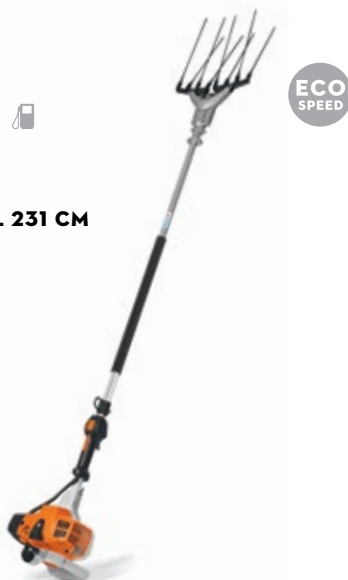

ESPECIAL OLIVAL

VAREJADOR A GASOLINA

SP 92 C-E
0,9 KW/1,2 CV •
COMPRIMENTO TOTAL 231 CM

ANTES 1.149€
973€

VAREJADOR A GASOLINA

SP 452
2,0 KW/2,7 CV •
COMPRIMENTO TOTAL 278 CM • PESO 14,1 KG

1.927€

CAMPANHA DE TROCA **250€**
STIHL IVA INCLUIDO