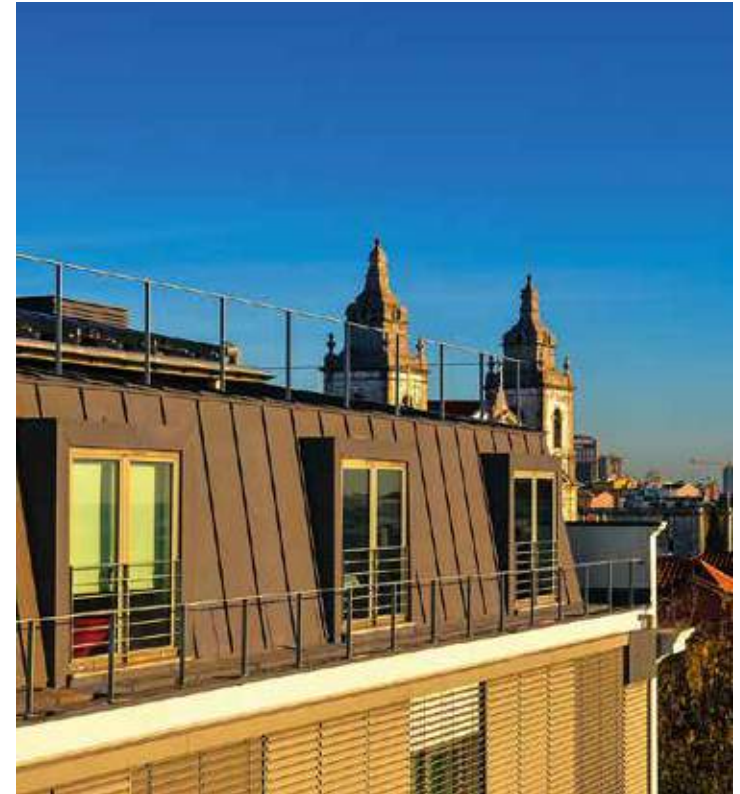

Um pequeno hotel de charme no coração de Lisboa.