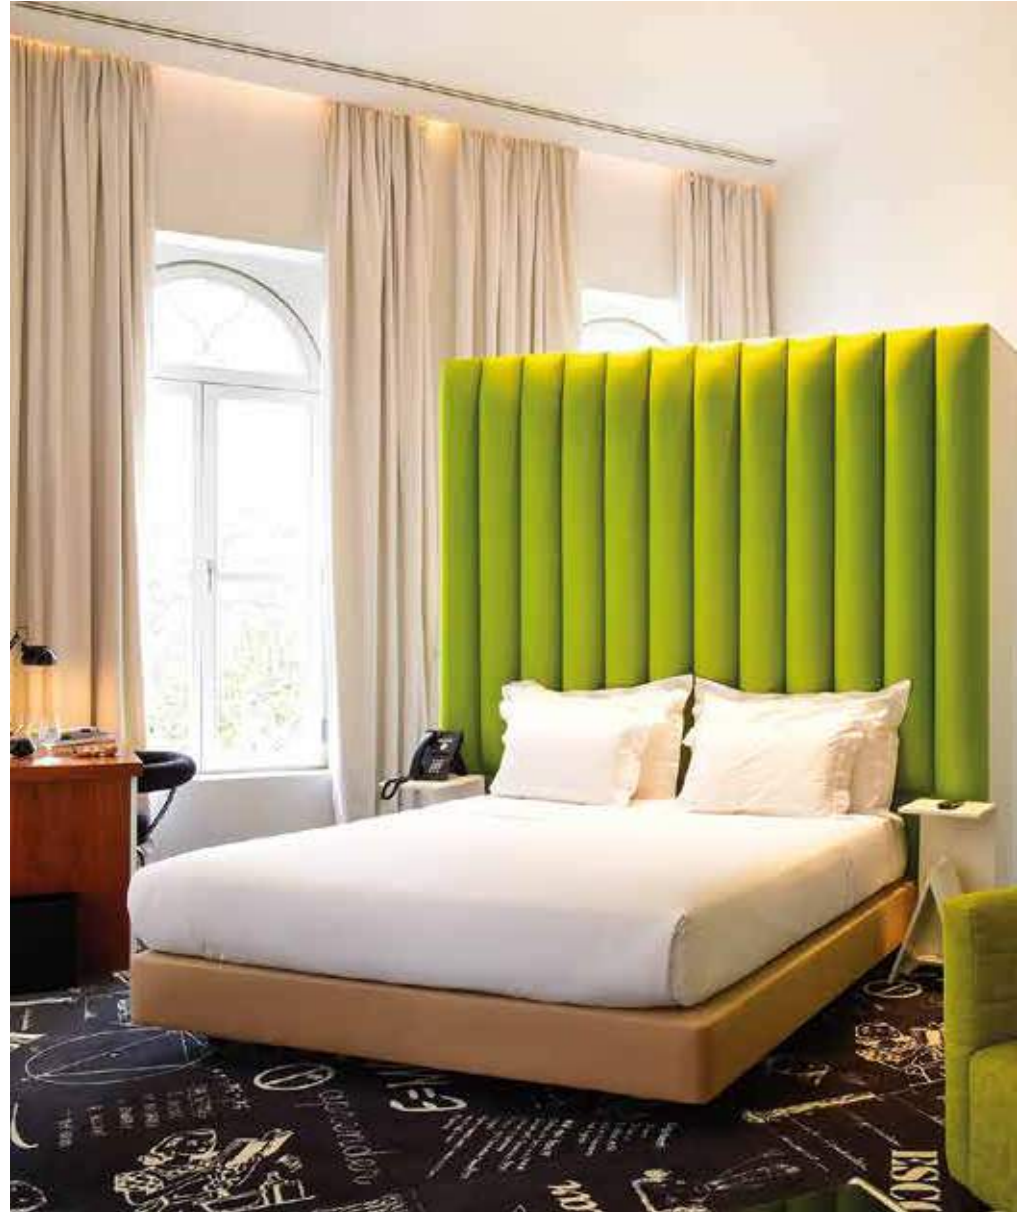

Os 19 quartos e suites do Hotel da Estrela oferecem vistas impressionantes sobre o jardim, a cidade e o rio Tejo.

São quartos espaçosos, confortáveis, com um ambiente que combina a iconografia das escolas de antigamente com o design contemporâneo, ideias para descansar na calma de um jardim dentro da cidade.

Duas das nossas suites têm camas Hästens, consideradas as melhores do Mundo.

Classic: 20m<sup>2</sup>

**13**

Suites: 30 a 35m<sup>2</sup>

**6**

Ar Condicionado

Telefone directo para o exterior

Televisão satélite