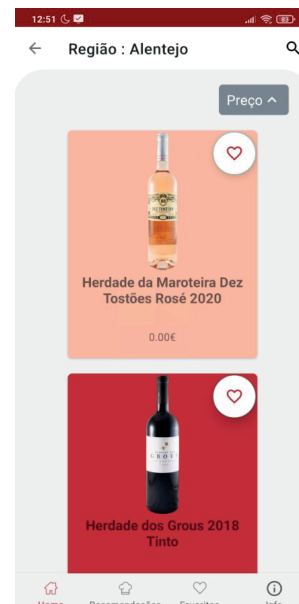

Nome	Ano	Região	Tipo	Vinícola	Preço (€)	Actions
Adega de Borba Tinto 0.375L 2020	2020	Alentejo	Tinto	Adega de Borba	0.00	
.com Premium Branco 0.375L 2022	2022	Alentejo	Branco	Tiago Cabaço	0.00	
.com Premium Branco 2022	2022	Alentejo	Branco	Tiago Cabaço	0.00	
.com Premium Rosé 2022	2022	Alentejo	Rosé	Tiago Cabaço	0.00	
.com Premium Tinto 0.375L 2022	2022	Alentejo	Tinto	Tiago Cabaço	0.00	
.com Premium Tinto 2022	2022	Alentejo	Tinto	Tiago Cabaço	0.00	
100 Hectares 18 Tinto 2018	2018	Douro	Tinto	100 Hectares	0.00	
100 Limite Grande Escolha Tinto 2015	2015	Douro	Tinto	Teoria	0.00	
2PR Grande Reserva Tinto 2019	2019	Douro	Tinto	Duplo PR	0.00	
3 Mês Vinhas D'Aldeia Rosé 2019	2019	Douro	Rosé	Móos	23.00	
A Descoberta Branco 2022	2022	Dão	Branco	Casa da Passarella	0.00	
A Descoberta Tinto 2015	2015	Dão	Tinto	Casa da Passarella	0.00	
A Descoberta Tinto 2019	2019	Dão	Tinto	Casa da Passarella	0.00	
A Descoberta Tinto 2021	2021	Dão	Tinto	Casa da Passarella	0.00	
A Trincadeira Não é Tão Preta Tinto 2021	2021	Alentejo	Tinto	António Maçanita	0.00	
Abaladiço Reserva Branco 2019	2019	Tejo	Branco	Casal da Fonte	0.00	

APLICAÇÃO - PORTAL CLIENTE

O portal do cliente é o que o cliente vê quando está sentado á mesa, ou seja, pode ver as características de todos os vinhos, bebidas, comidas e sobremesas do restaurante. Pode fazer pesquisa do vinho por região, preço, tipo de vinho