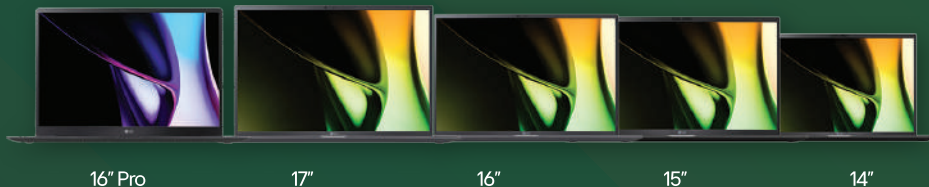

Intel® Core™

Ultra 7	Ultra 7	Ultra 7	Ultra 7 ou Ultra 5	Ultra 7

Memória

Até 32Gb	Até 32Gb	Até 32Gb	Até 32Gb	Até 32Gb

SSD

Até 1Tb	Até 1Tb	Até 1Tb	Até 1Tb	Até 1Tb

Ecrã IPS LCD

WQXGA OLED (2880x1800)	WQXGA (2560x1600)	WQXGA (2560x1600)	FHD (1920x1080)	WUXGA (1920x1200)

Placa Gráfica

NVIDIA RTX3050	Intel®Arc™ Graphics	Intel®Arc™ Graphics	Intel®Arc™ Graphics	Intel®Arc™ Graphics

Windows 11

Home	Home	Home	Home ou Pro	Home

Portas

2xThunderbolt™ 4, 2xUSB 3.2Gen2, 1xHDMI, Audio, UFS/Micro-SD Card	2xThunderbolt™ 4, 2xUSB 3.2Gen2, 1xHDMI, Audio, UFS/Micro-SD Card	2xThunderbolt™ 4, 2xUSB 3.2Gen2, 1xHDMI, Audio, UFS/Micro-SD Card	1xThunderbolt™ 4, 1xUSB-C 2xUSB 3.2Gen1, 1xHDMI, Audio	1xThunderbolt™ 4, 1xUSB-C 2xUSB 3.2Gen1, 1xHDMI, Audio

Autonomia

21,5H*	21,5H*	24H*	23H*	29,5H*

Peso

1,27 kg	1,35 kg	1,19 kg	1,29 kg	1,12 kg

Cor

Obsidian Black	Charcoal Grey	Charcoal Grey	Obsidian Black	Obsidian Black

Todos os modelos são compatíveis com LG gram Link, Intel® Unison™, LG Smart Assistant, LG Security Guard, LG Glance by Mirametrix® e PCMover Professional.

*Autonomia baseada em tempo de reprodução de vídeo: Brilho 150 nit/wireless desligado/reprodução de som com auriculares. O tempo máximo de uso depende da configuração do produto, das condições de uso e do ambiente.