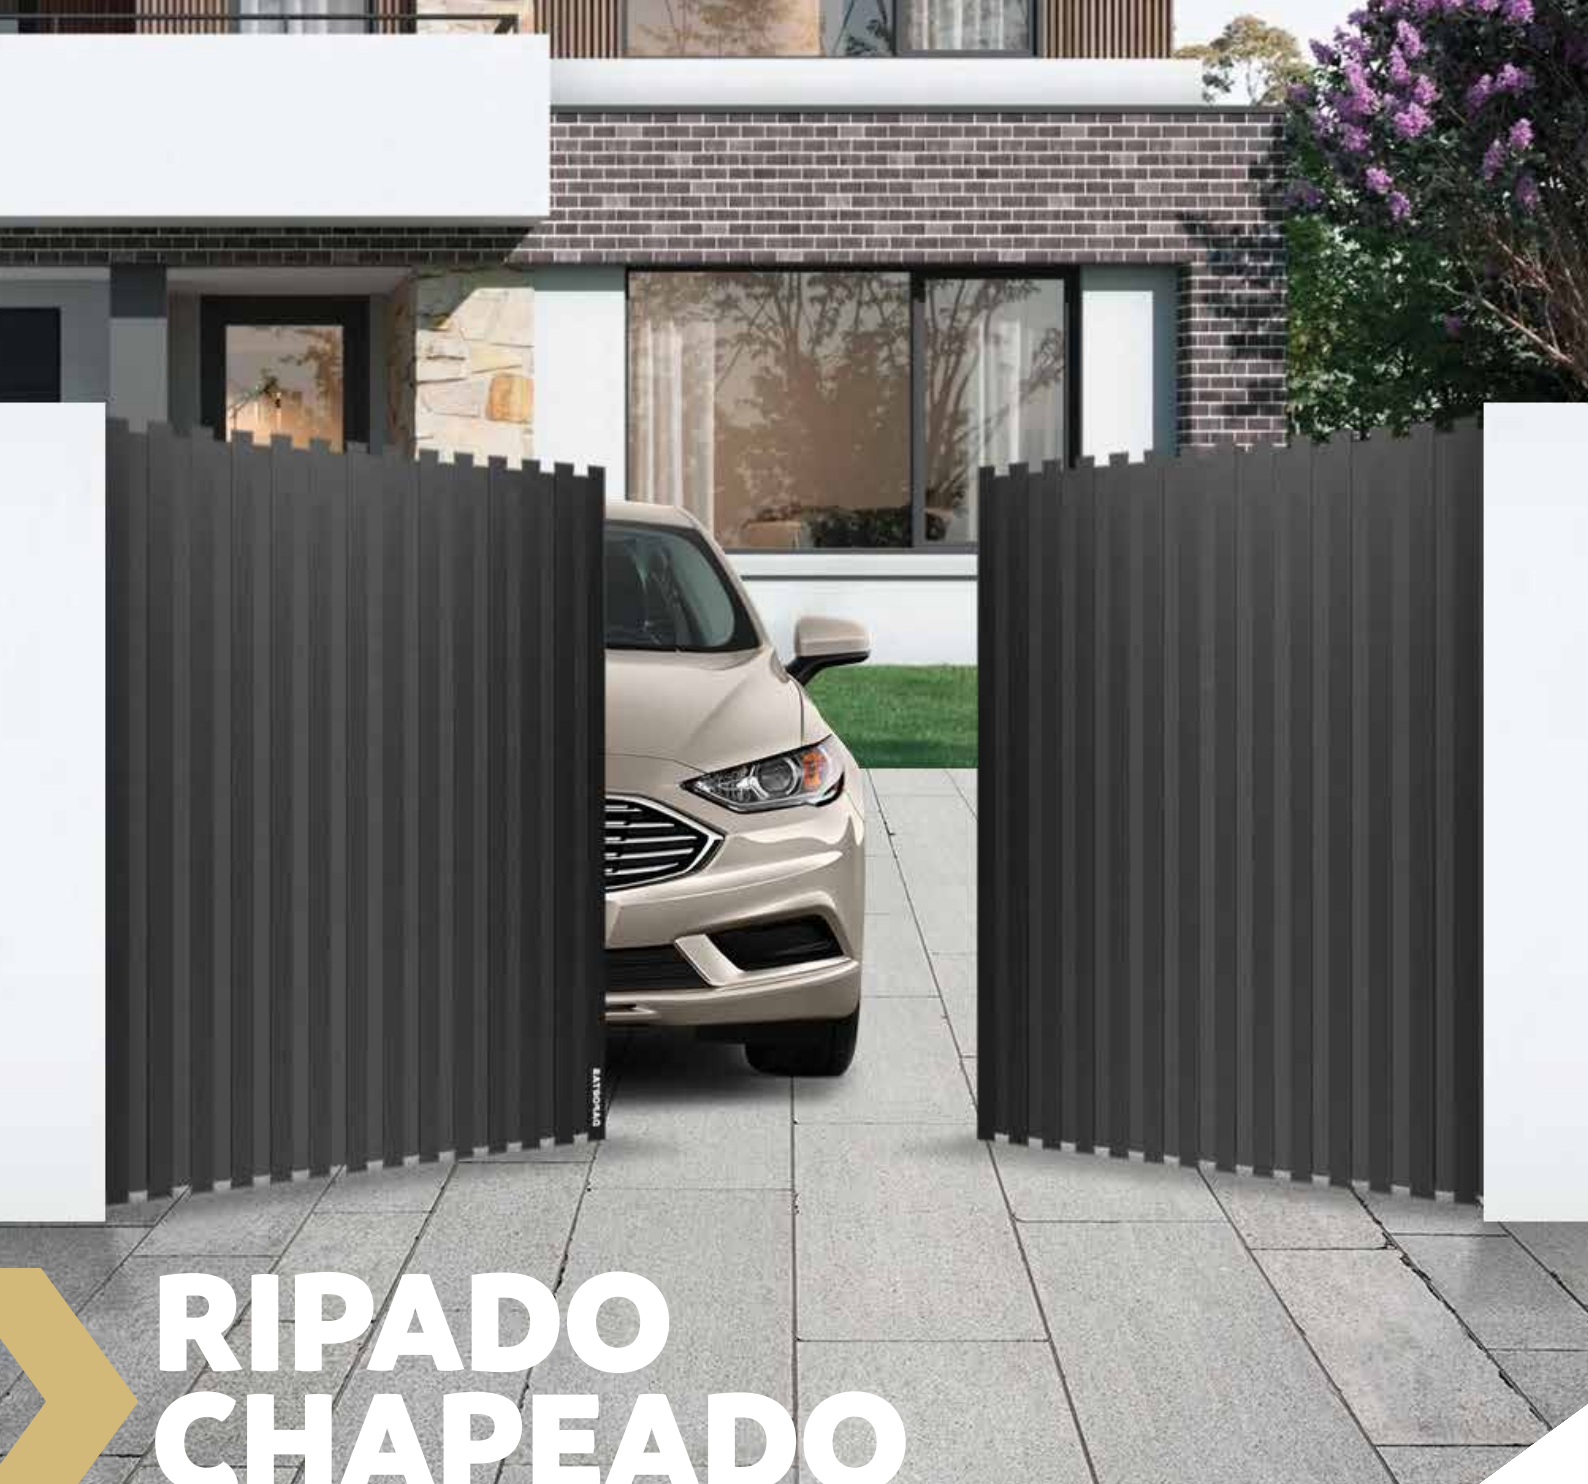

# RÉGUA VERTICAL 300

O portão de alumínio com régua vertical de 300mm é uma escolha notável e impactante. Fabricado em alumínio resistente à corrosão, o portão oferece durabilidade e baixa necessidade de manutenção. As régua vertical de 300mm conferem ao portão um design impressionante e imponente, tornando-o uma opção popular para aqueles que desejam um visual marcante e contemporâneo.

El portón de aluminio con listones verticales de 300mm es una elección notable e impactante. Fabricado con aluminio resistente a la corrosión, este portón garantiza durabilidad y bajos requerimientos de mantenimiento. Las rejillas verticales de 300 mm le dan a la puerta un diseño impresionante e imponente, convirtiéndola en una opción popular para aquellos que desean una apariencia llamativa y contemporánea.

# RIPADO

O modelo ripado tubular é uma combinação perfeita de minimalismo e beleza deslumbrante. Com seu design clean e linhas retas, esse tipo de portão oferece uma estética minimalista que se destaca por sua elegância. As ripas tubulares criam um padrão visual interessante, acrescentando um toque de sofisticação ao portão. É uma escolha que encanta os amantes do design moderno e minimalista.

# RIPADO CHAPEADO

O modelo ripado chapeado é o ex-libris da estética e arquitetura moderna. Com um design elegante e sofisticado, esse tipo de portão é caracterizado por ripas de alumínio chapeadas que criam um visual minimalista e contemporâneo. Além de proporcionar privacidade e segurança, o portão ripado chapeado destaca-se como uma escolha icônica para aqueles que buscam harmonizar funcionalidade e beleza na sua entrada.