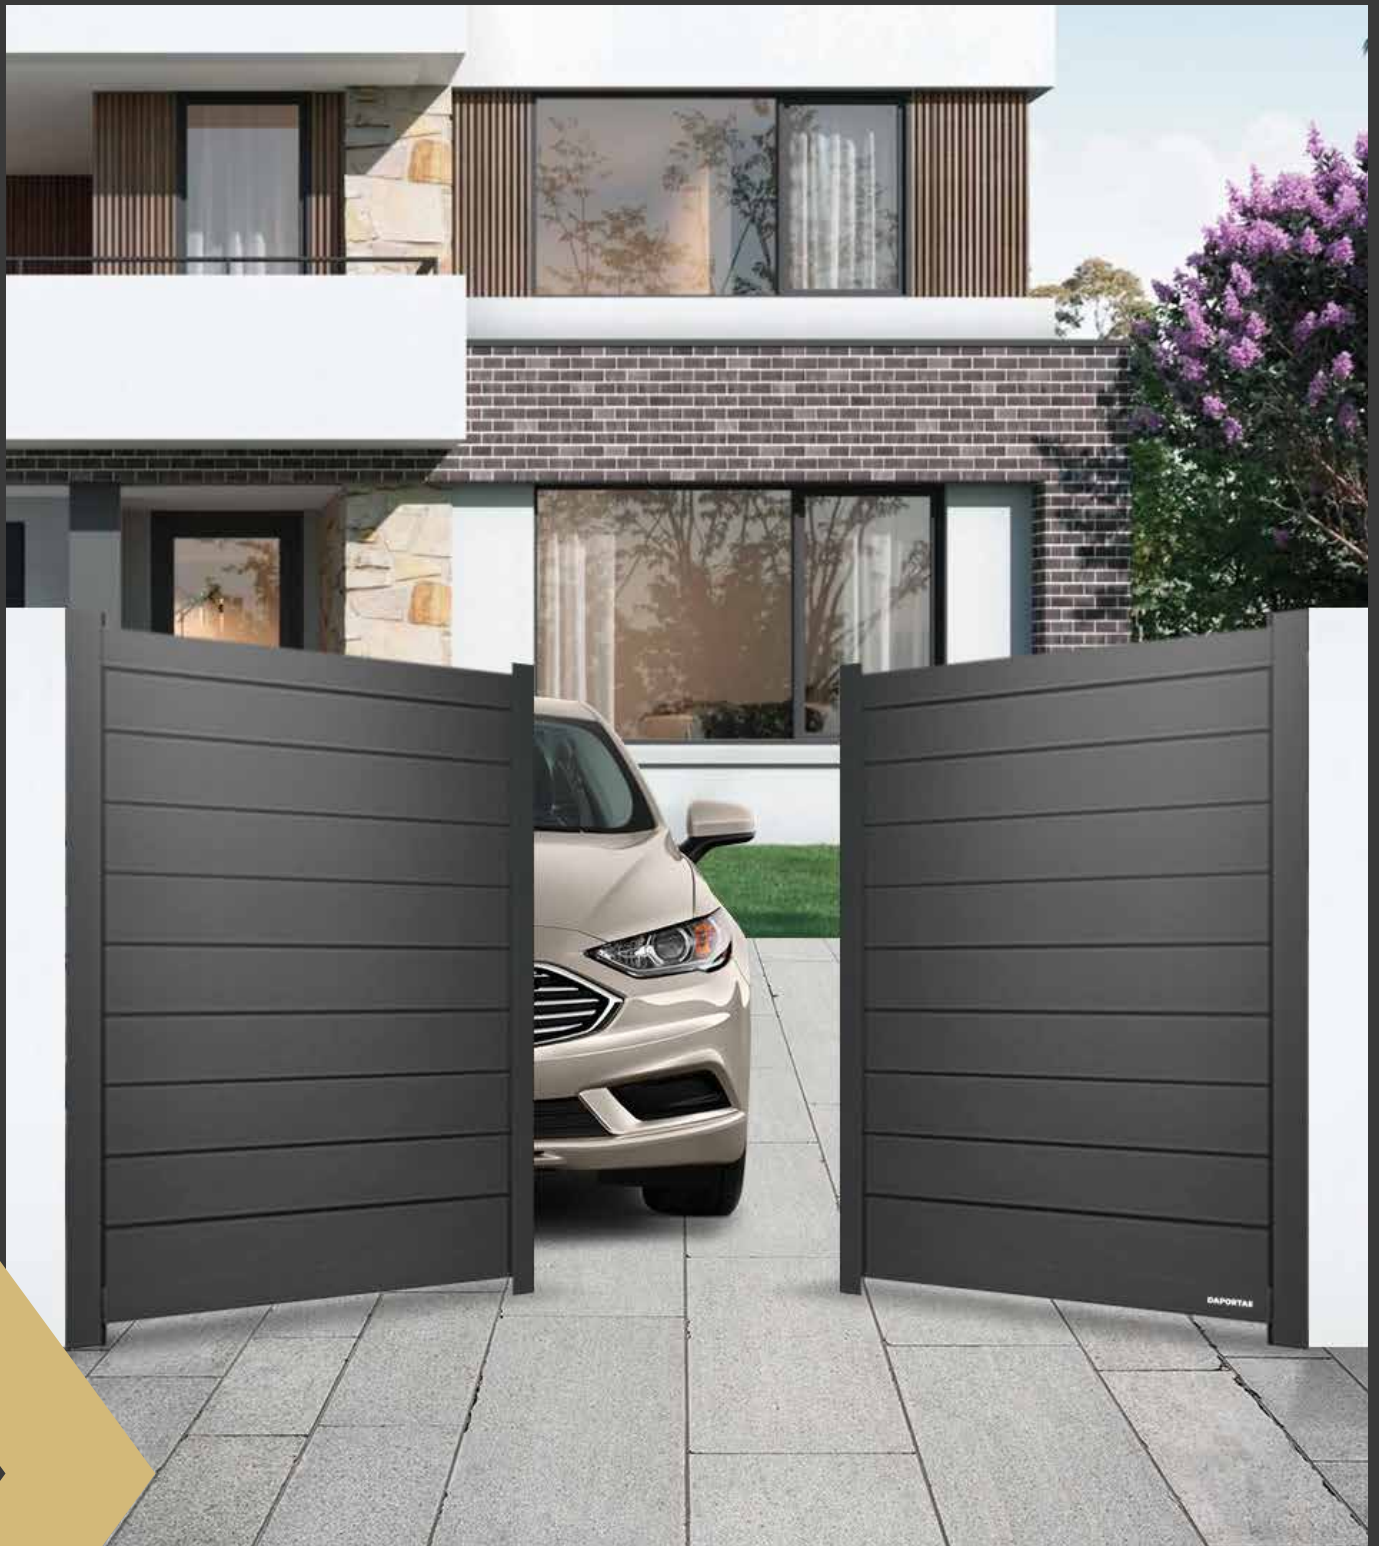

# Portões de Batente Residenciais

Portones Batientes Residenciales

**NOVO**  
NUEVO  
**2024**

Os portões de batente em alumínio são estruturas robustas e práticas, projetadas para facilitar o acesso veicular a propriedades residenciais, comerciais e industriais. Construídos com alumínio resistente, esses portões possuem um mecanismo de abertura que se baseia em dobradiças fixadas em pilares. Com baixa necessidade de manutenção, são opções práticas e duráveis.