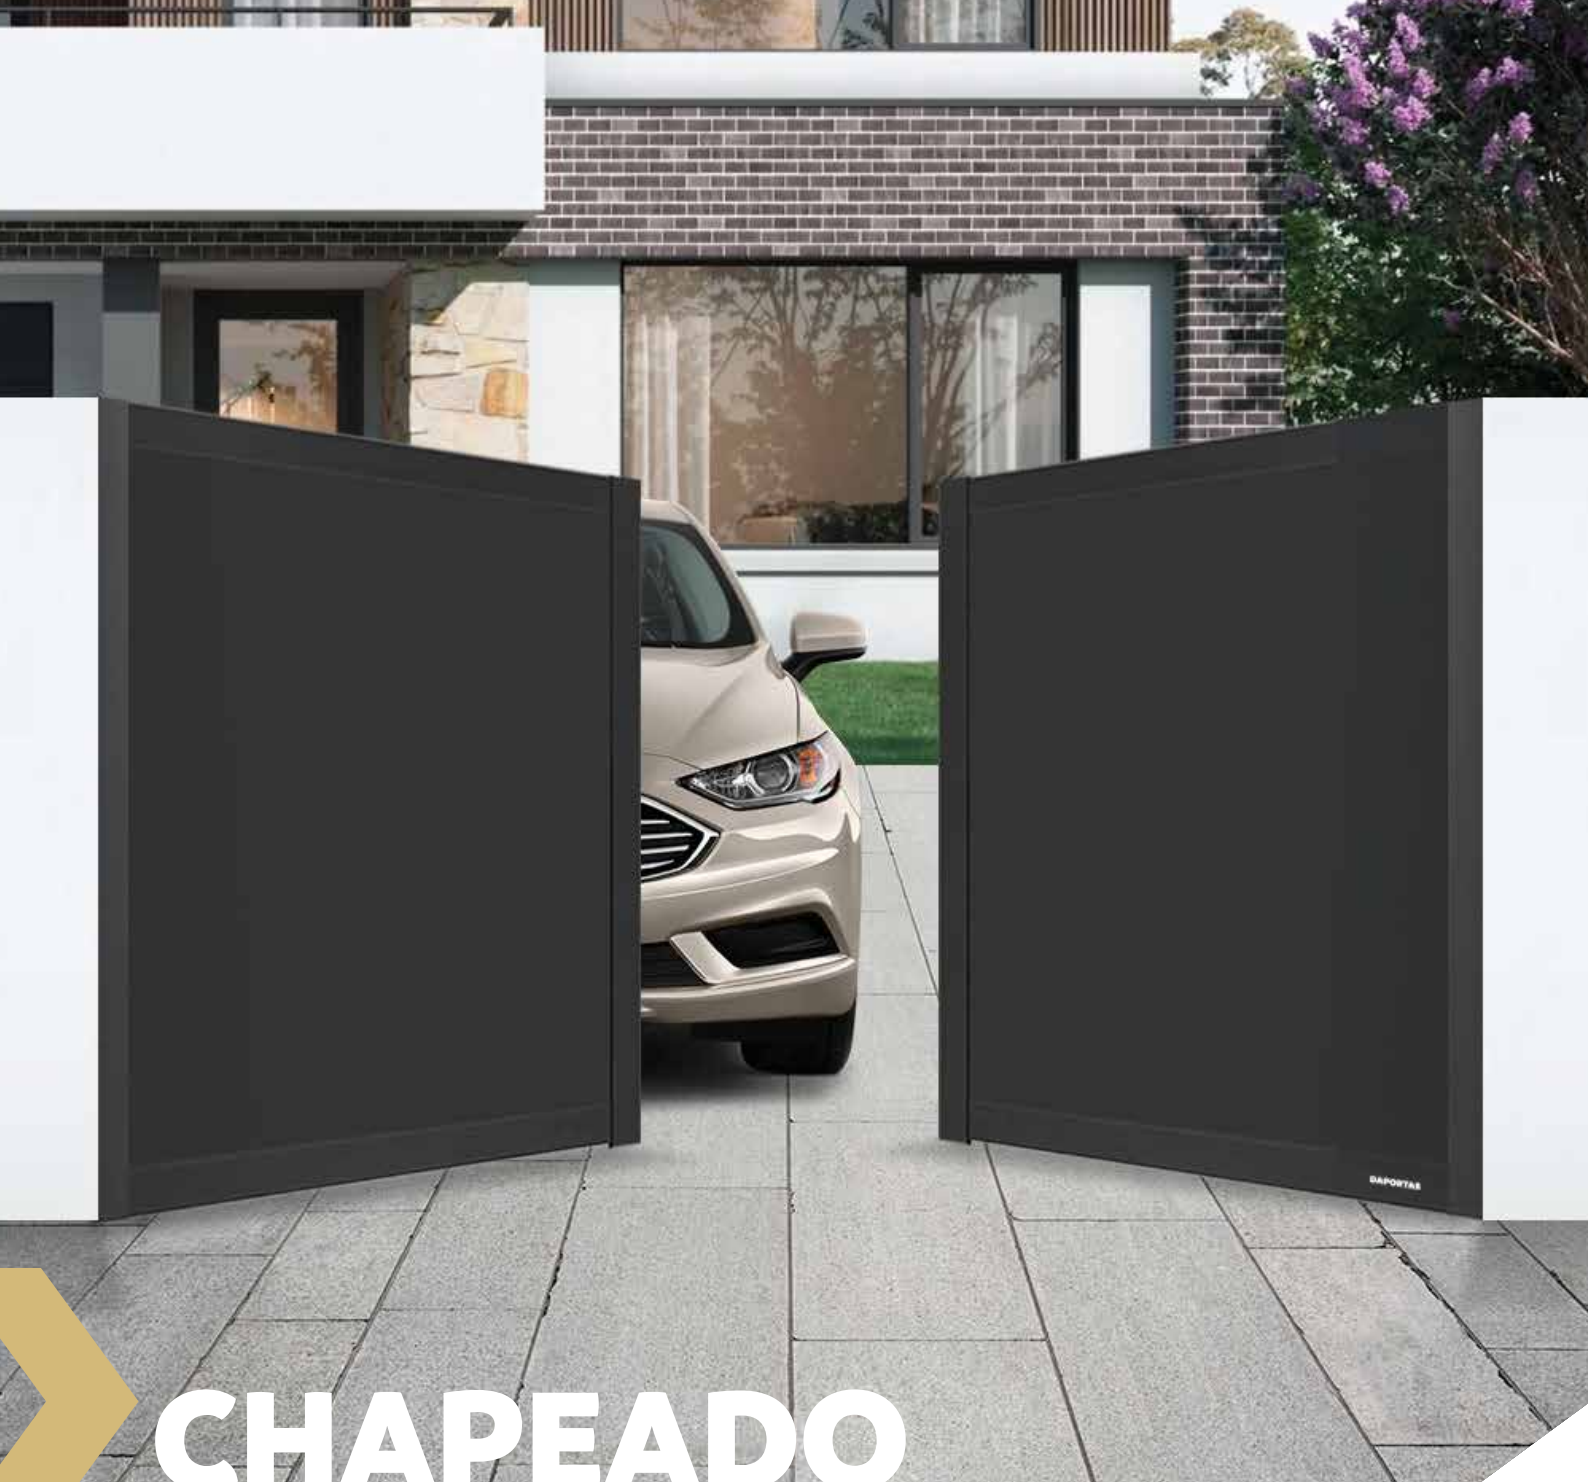

# RIPADO CHAPEADO

O modelo ripado chapeado é o ex-libris da estética e arquitetura moderna. Com um design elegante e sofisticado, esse tipo de portão é caracterizado por ripas de alumínio chapeadas que criam um visual minimalista e contemporâneo. Além de proporcionar privacidade e segurança, o portão ripado chapeado destaca-se como uma escolha icônica para aqueles que buscam harmonizar funcionalidade e beleza na sua entrada.

El modelo de listones enchapados es el ex libris de la estética y arquitectura moderna. Con un diseño elegante y sofisticado, este tipo de puerta se caracteriza por listones de aluminio enchapados que crean un aspecto minimalista y contemporáneo. Además de proporcionar privacidad y seguridad, la puerta de listones enchapados se destaca como una elección icónica para aquellos que buscan armonizar funcionalidad y belleza en su entrada.

# VENTILADO

O modelo ventilado, também conhecido como "asas de avião", é uma das jóias da coroa e o que mais nos orgulhamos de produzir. Com seu design distinto e elegante, esse portão apresenta uma configuração única de réguas que lembram asas de avião, conferindo um toque de sofisticação e modernidade. Além de sua aparência impressionante, o portão "ventilado" oferece uma ventilação adequada e a privacidade desejada. É uma opção de destaque que combina funcionalidade com uma estética excepcional.

El modelo ventilado, también conocido como "alas de avión", es una de las joyas de la corona y lo que más nos enorgullecemos de producir. Con su diseño distintivo y elegante, este portón presenta una configuración única de rejillas que recuerdan alas de avión, otorgando un toque de sofisticación y modernidad. Además de su apariencia impresionante, el portón "ventilado" ofrece una ventilación adecuada y la privacidad deseada. Es una opción destacada que combina funcionalidad con una estética excepcional.