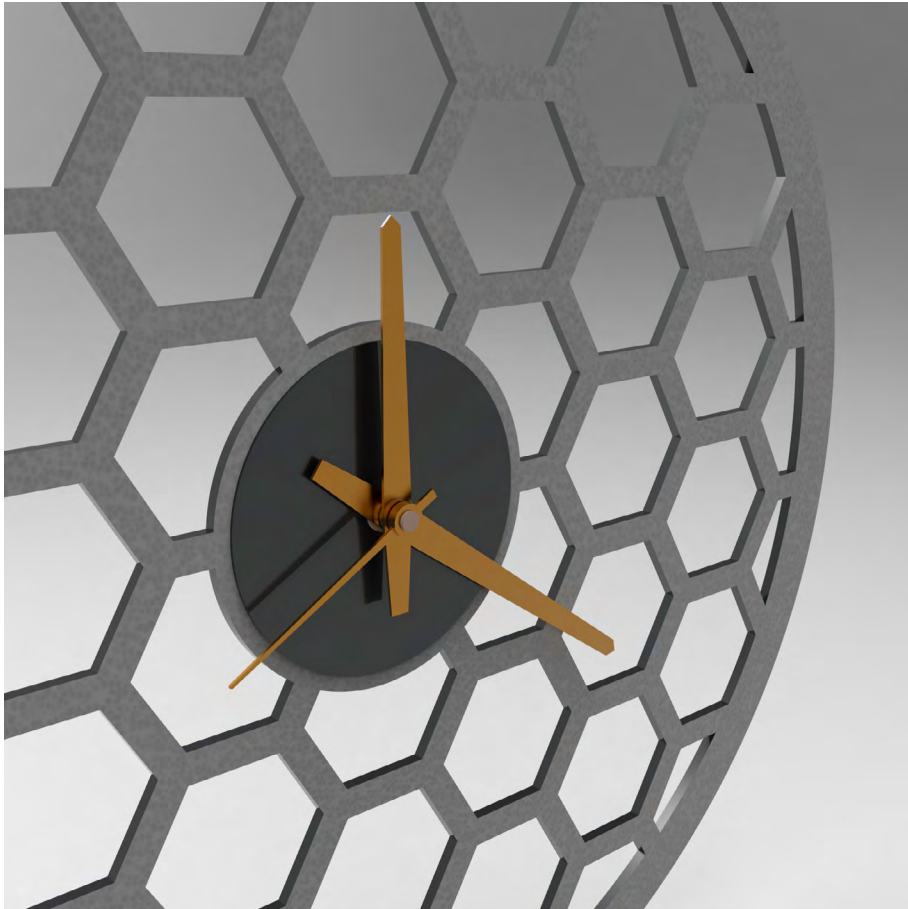

# VORONOI

clock

*special design*

BASE: Acrylic/oak | Acrílico/carvalho  
MACHINE: Made in Germany | Feito na Alemanha  
BATTERY: Not included | Não incluída