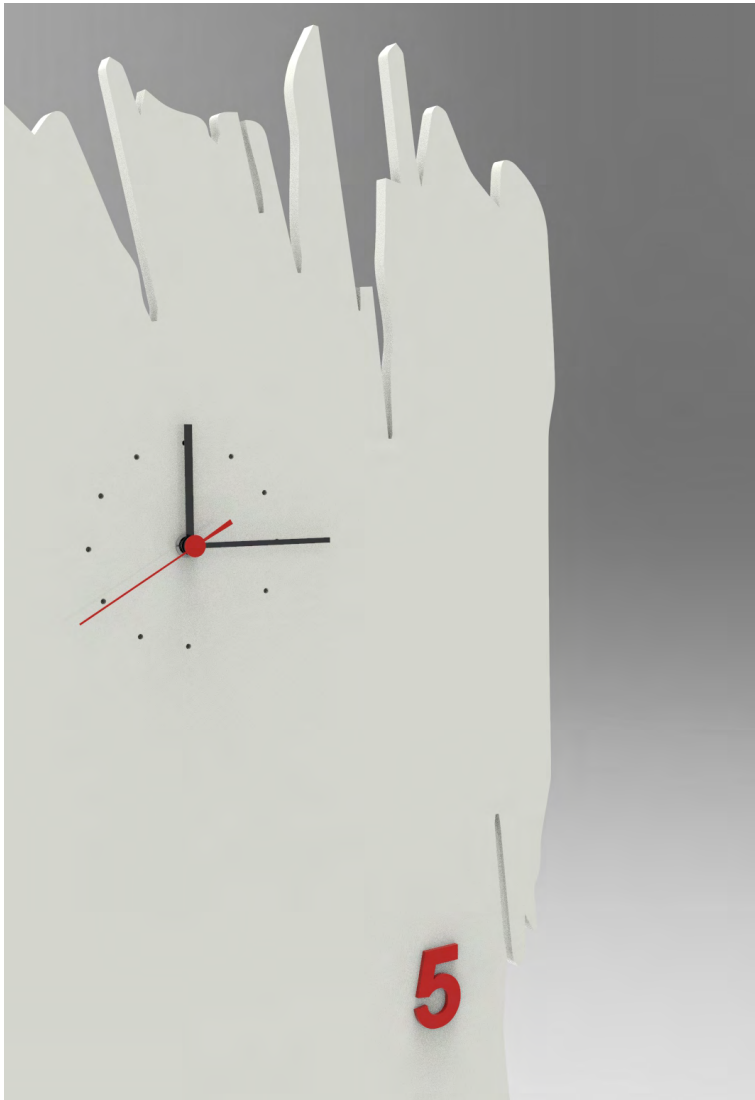

# LOZA

clock

P`7517

DIMENSIONS

45x3x90

WxDxH (cm)

**COF-**

**FEE**