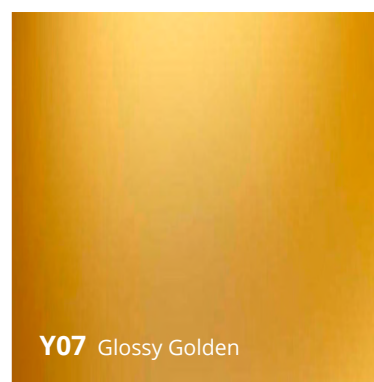

## Symbols Legend

Legenda de símbolos

**M** Wood Veneer | folheado de madeira

**X** Mate Lacquered | lacado mate

**Y** Metal | metal

**C** Ceramic | cerâmica

**F** Fabric | tecido

**A** Acrylic | acrílico

**Wood Veneer**  
Folheado de madeira

Mate lacquered  
Lacado mate

Acrylics  
Acrílicos

Metals  
Metais

Ceramic  
Cerâmica

FLORIM 5,6mm

Fabric  
Tecido

**WEHOME**